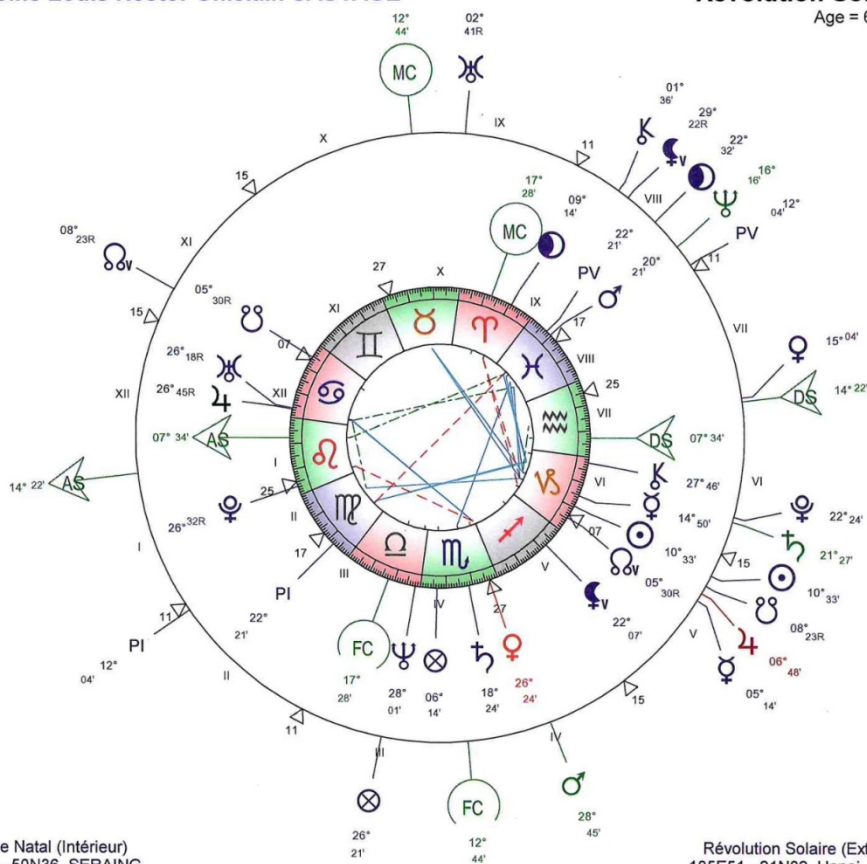

Révolution Solai

Age = 65 ε

Thème Natal (Intérieur)
5E29 - 50N36 SERAING
01.Jan.1955 19h 00 (18h 00 T.U.)

Révolution Solaire (Extérie)
105E51 - 21N02 Hanoi NC
01.Jan.2020 19h 55 (12h 55 T

| Forces | Volguine (le Maître de Nativité) | ... | Cardinal | | 72 |
|--------|----------------------------------|------------|----------|--|----|
| ♃ | 30 | ♃ | Mutable | | 40 |
| ♄ | 22 | ♄ | Fixe | | 38 |
| ♅ | 22 | ♅ | Terre | | 69 |
| ♆ | 20 | ♆ | Eau | | 62 |
| ♇ | 19 | ♇ | Air | | 19 |
| ♈ | 11 | ♈ | Feu | | 0 |
| ♉ | 10 | | | | |
| ♊ | 10 | | | | |
| ♋ | 9 | Domicile | ♄ ♃ ♃ | | 3 |
| ♌ | -3 | Exaltation | | | 0 |
| | | Exil | | | 0 |
| | | Chute | ♄ | | 1 |